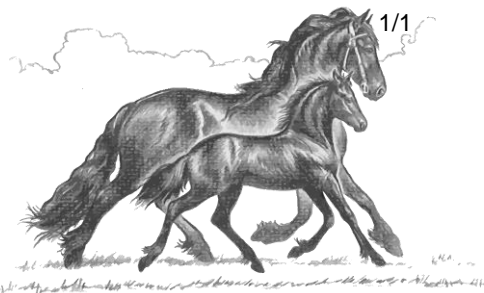

UITSLAG

Onderlinge Wedstrijd Ta it Bihâld

Dressuur

Klasse BB & B

Rang	Ruiter	Paard	Kl.	ptn.
1	Rixte Ludema	Dûnske fan Panhuys	B	211
2	Edith Werkhoven	Marije fan 't Sûvelstjelpke	B	206,5
3	Marte Vonk	Sietske Yma	B	200
	Wiesje van der Woude	Mintsje Z fan Sleat	B	200
5	Ytje van Houten	Swarte fan Oan 'e Swadde	B	186,5
6	Femke de Graaf	Brend van de Hofstad	B	185
	Jitske Terpstra	Noa van de Hofstad	B	185
8	Anna Castelein	Rixt fan'le Loane	B	184,5
9	Maaïke Westerhof	Turbo	B	183,5
10	Angelique Hendriks	Suzanne van de Sanning	B	182,5
11	Mohrial Gerges	Frouke	BB	181
12	Akke Dijkstra	Richtje van de Hofstad	B	173,5
13	Larissa Booï	Frieda van de Headammen	B	172
14	Fokje Vriesinga	Frouke	B	171,5
	Anne Marije Kleinhuis	Tineke S.E.	B	171,5
16	Anna Sijtsma	Bouwine fan 't Sûvelstjelpke	B	168
17	Hylkje Terpstra	Rimke D fan Sumar	B	159,5
x	Celesta Juckers	Wikje D fan Sumar	B	Vrijw