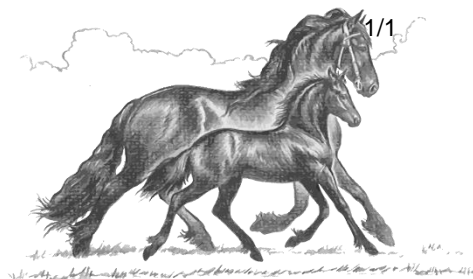

UITSLAG

Onderlinge Dressuurwedstrijd Ta it Bihâld

Ring 1

Datum: 05-03-2022

**B/P, proef 5 (14 combinaties)**

Rang	Ruiter	Paard	Kl.	ptn.
1	Wilco Holwerda	Marijke fan it Jaachpaad	B	200
2	Belinda vd Meulen - Sijbesma	Hotse fan Tekla State	B	192
3	Esther Zuiderveld	Bauke van de Lits	B	191,5
4	Kianne Plantinga	Ietsje van de Attesweg	B	189
5	Tamara van der Meer	Maaike	B	186
6	Jeanette de Vries	Idylle-dame	B	186
	Inge Douwes	Thewiz	B	186
8	Wietske van der Boon	Hieke Fan'e Simmerdyk	B	185
9	Roelien Pool	Herre fan 'e Pôle	B	184,5
10	Dianne Postma	Dyanne Kyra V.	B	183,5
11	Jenneke Rozema	Hobbe	B	181,5
12	Rianne de Jong - de Boer	Tyskje van de Toarnwaterleane	B	181
13	Femke de Graaf	Hielkje van de Hofstad	B	180,5
14	Lisanne Rozema	Winde	B	179